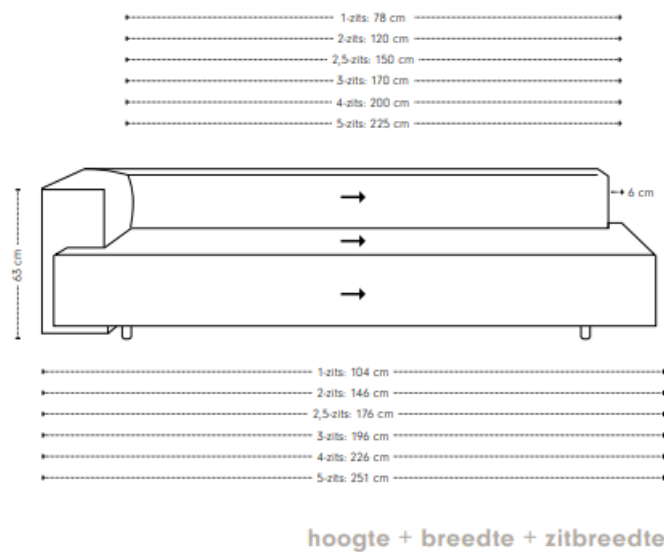

## Maatvoering

diepte  
+ zitdiepte  
+ zithoogte

## Cella 1-arm

## Maatvoering

98 x 64

98 x 98

hoogte + breedte + diepte

Extra stiknaden bij uitvoering in leer