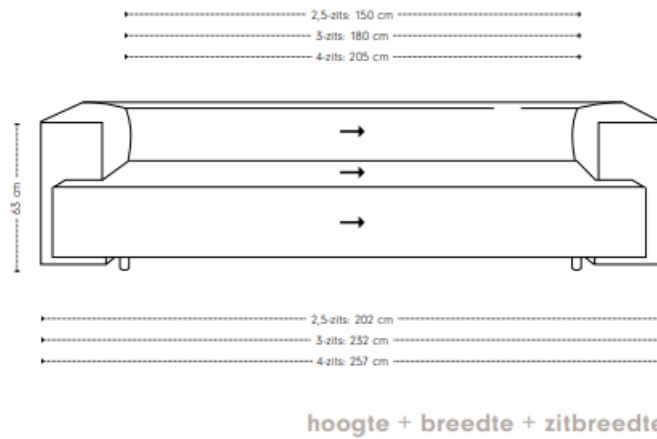

## Maatvoering

diepte  
+ zitdiepte  
+ zithoogte

## Cella 1-arm

## Maatvoering

98 x 64

98 x 98

hoogte + breedte + diepte

Extra stiknaden bij uitvoering in leer