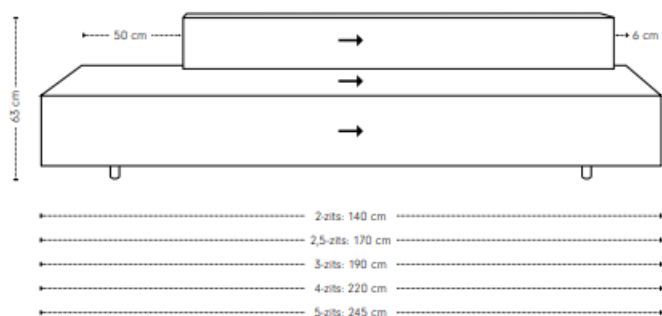

Cella schakelelement poef

hoogte + breedte