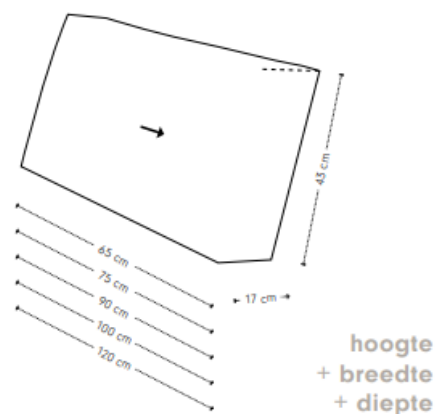

Cella rugkussens

Maatvoering

Om een comfortabele zitdiepte te creëren zijn de Cella rugkussens ontwikkeld. Wij adviseren om een Cella kussen 90 te combineren in een 1,5-zits element en een Cella kussen 120 in een 2-zits element.

Mocht je twee kussens in dezelfde breedte willen combineren, dan adviseren we het volgende:

- 2 x Cella rugkussens breedte 65 voor een 2,5-zits element
- 2 x Cella rugkussens breedte 75 voor een 3-zits element
- 2 x Cella rugkussens breedte 90 voor een 4-zits element
- 2 x Cella rugkussens breedte 100 voor een 5-zits element