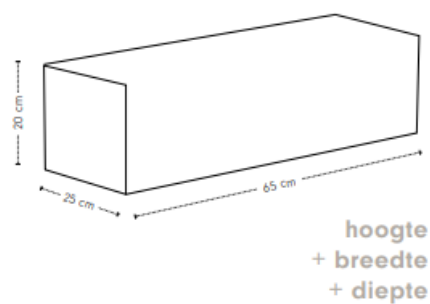

Extra stiknaden bij uitvoering in leer

Cella armsteun

Maatvoering